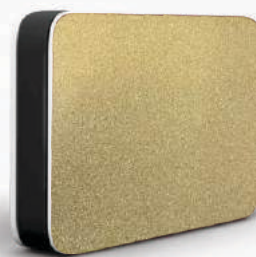

PLX 318
Bright Bronze

PLX 136
Sand Golden

ACM Branco

IMAGENS MERAMENTE ILUSTRATIVAS.

POLIMAX
BRASIL

PLX 132
Prata Escovado

PLX 134
Smoke Silver M

PLX 150
Mirror Espelhado

PLX 268
Bege

PLX 003
Amarelo Alto Brilho

PLX 297
Amarelo

PLX 266
Laranja Fosco

PLX 324
Laranja Alto Brilho

PLX 005
Vermelho Alto Brilho

PLX 128
Vermelho Bank

PLX 129
Vermelho Escuro

PLX 3777
Vinho Alto Brilho

PLX 114
Jade Metallic

PLX 3794
Verde BR Brilhante

PLX 124
Post Green

PLX 127
Azul Peugeot

PLX 125
Azul GM

PLX 061
Azul Alto Brilho

PLX 130
Preto Fosco

PLX 323
Preto Alto Brilho

ACM Silver Metallic

PLX 022

PLX 065
Ouro Escovado

PLX 208
Sparkle Gold

PLX 063
Dourado Espelhado

PLX 209
Bronze

POLIMAX
BRASIL